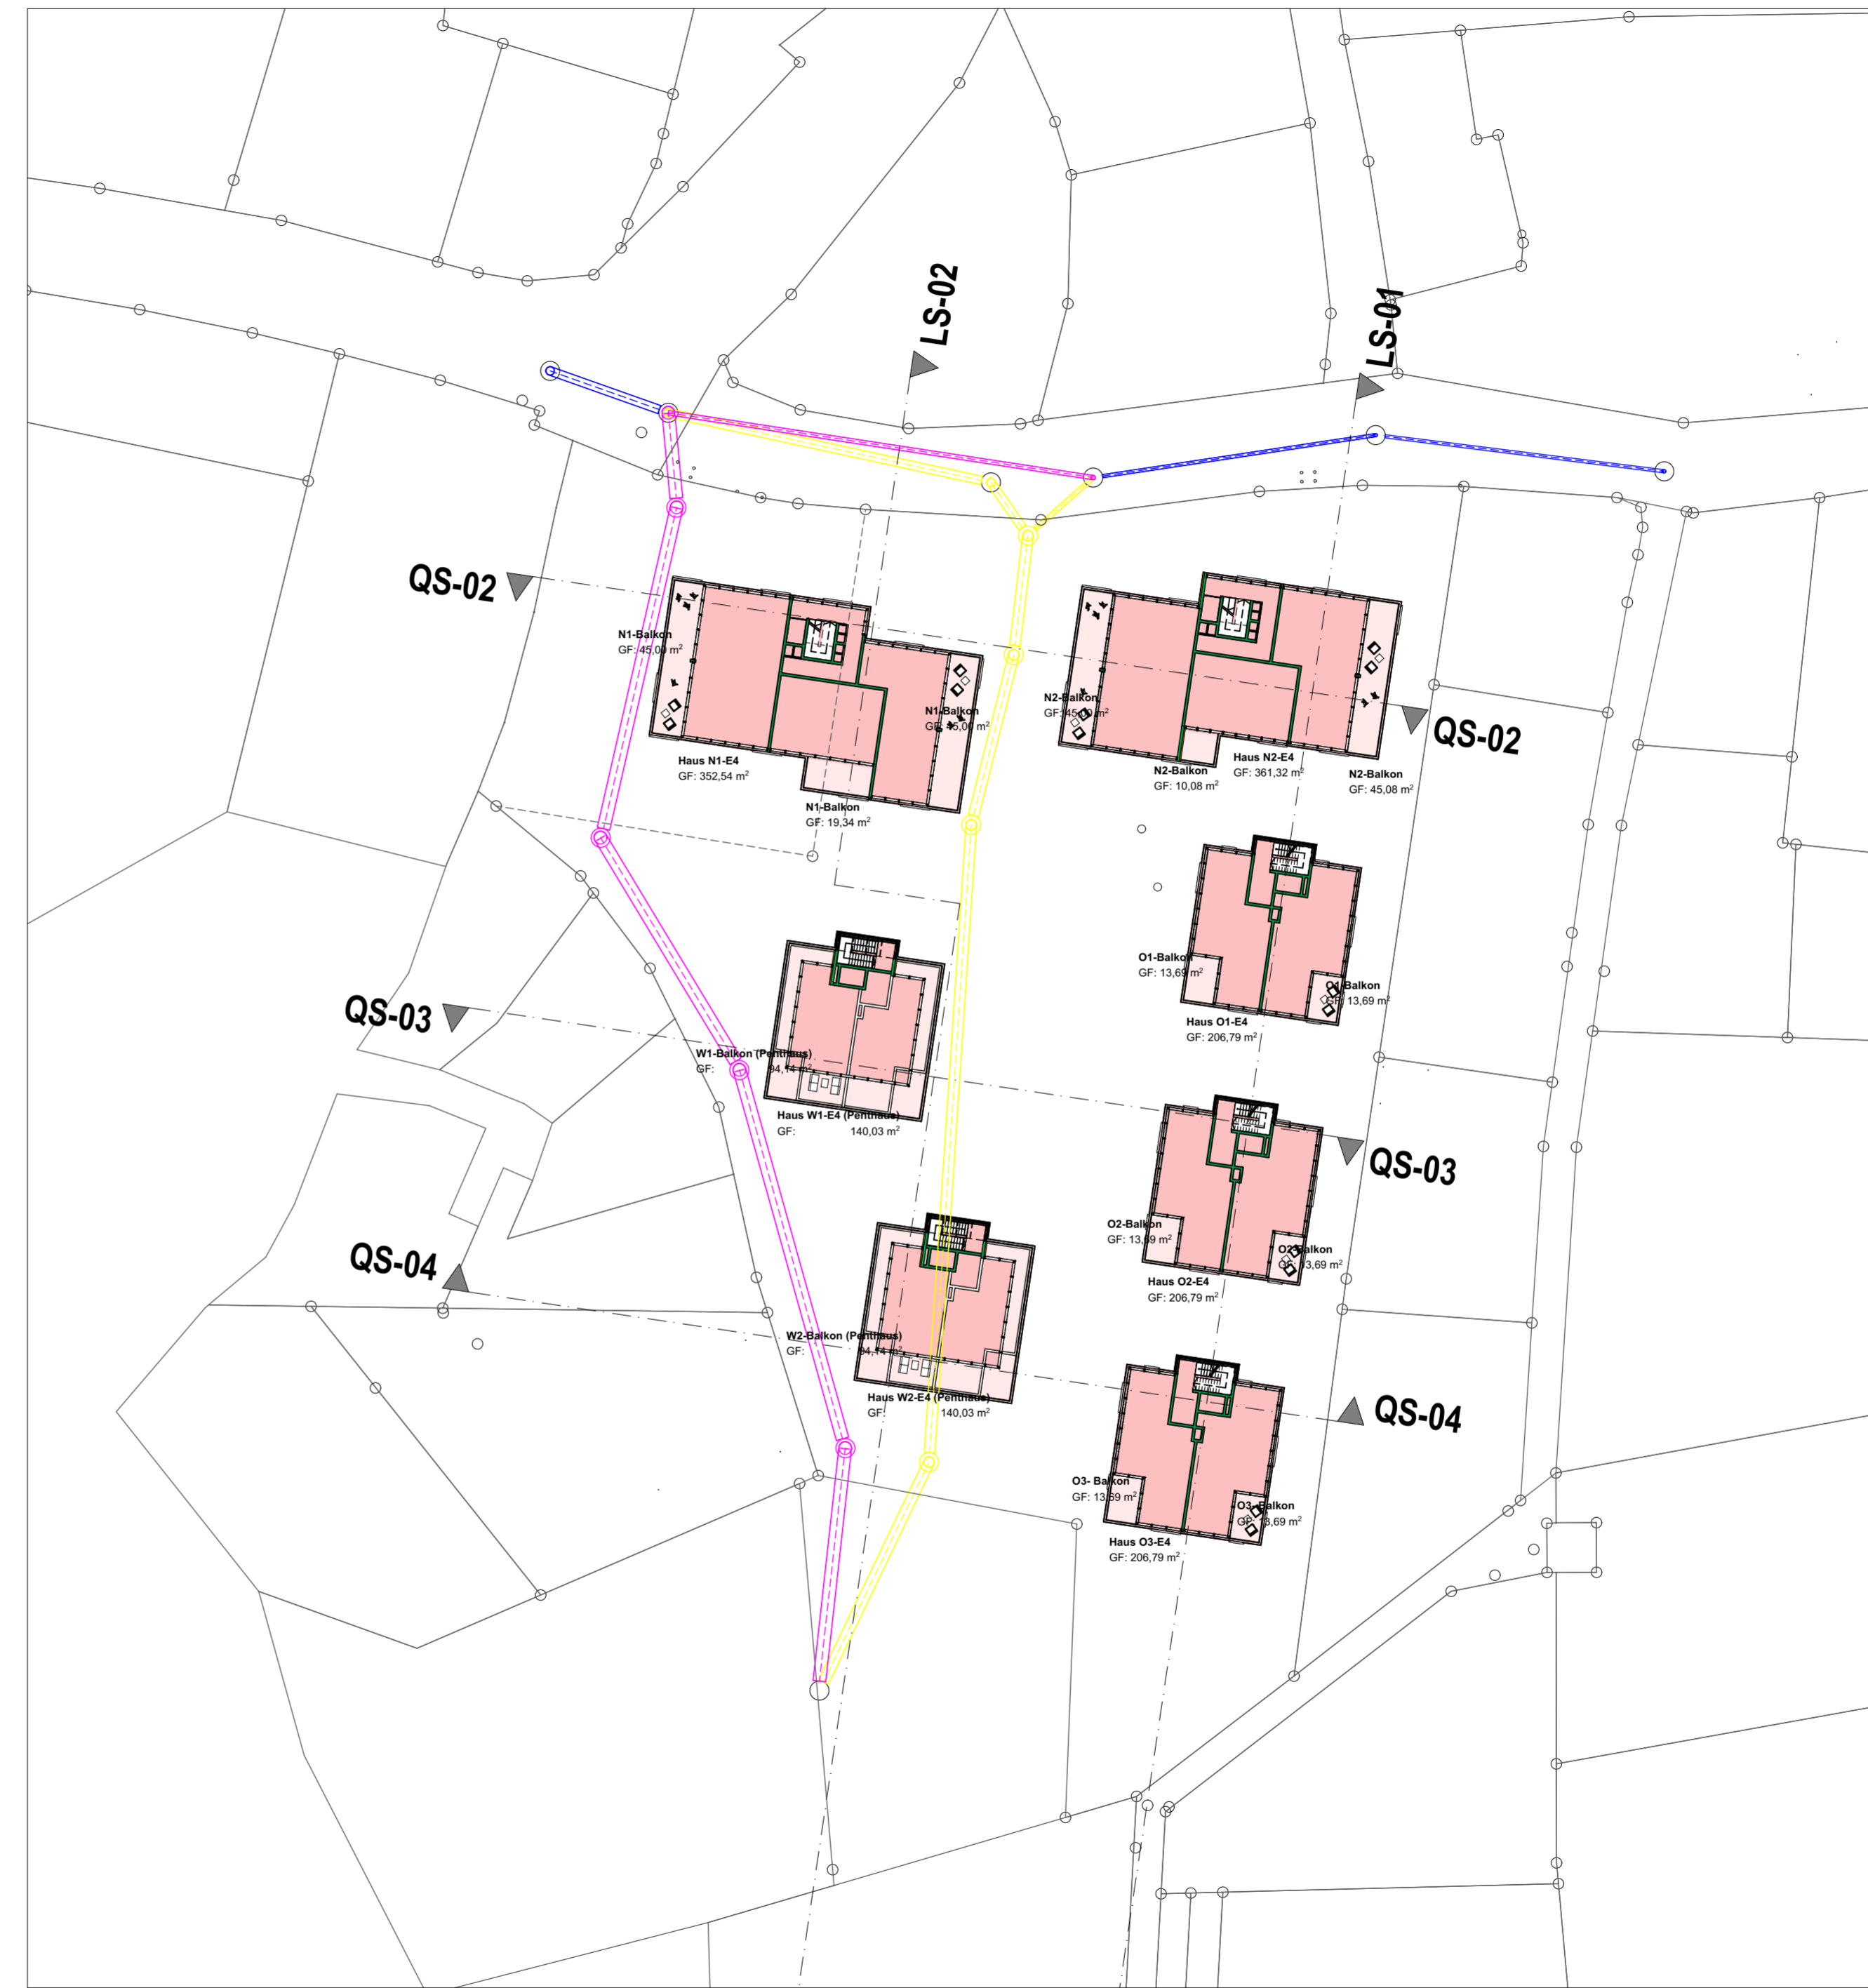

E3

1:500

E4

1:500

# "Alte Brennerei"

Vorentwurf 1-7

Neue Ortskernbebauung Haus 1-7  
 Alte Poststraße  
 88690 Uldingen-Mühlhofen

Bauherrschaft

Alte Brennerei GmbH u. CoKG  
 Daimlerstraße 5  
 88677 Markdorf

aufgestellt: 11.02.2020

E3+E4

VE.04

M 1:500