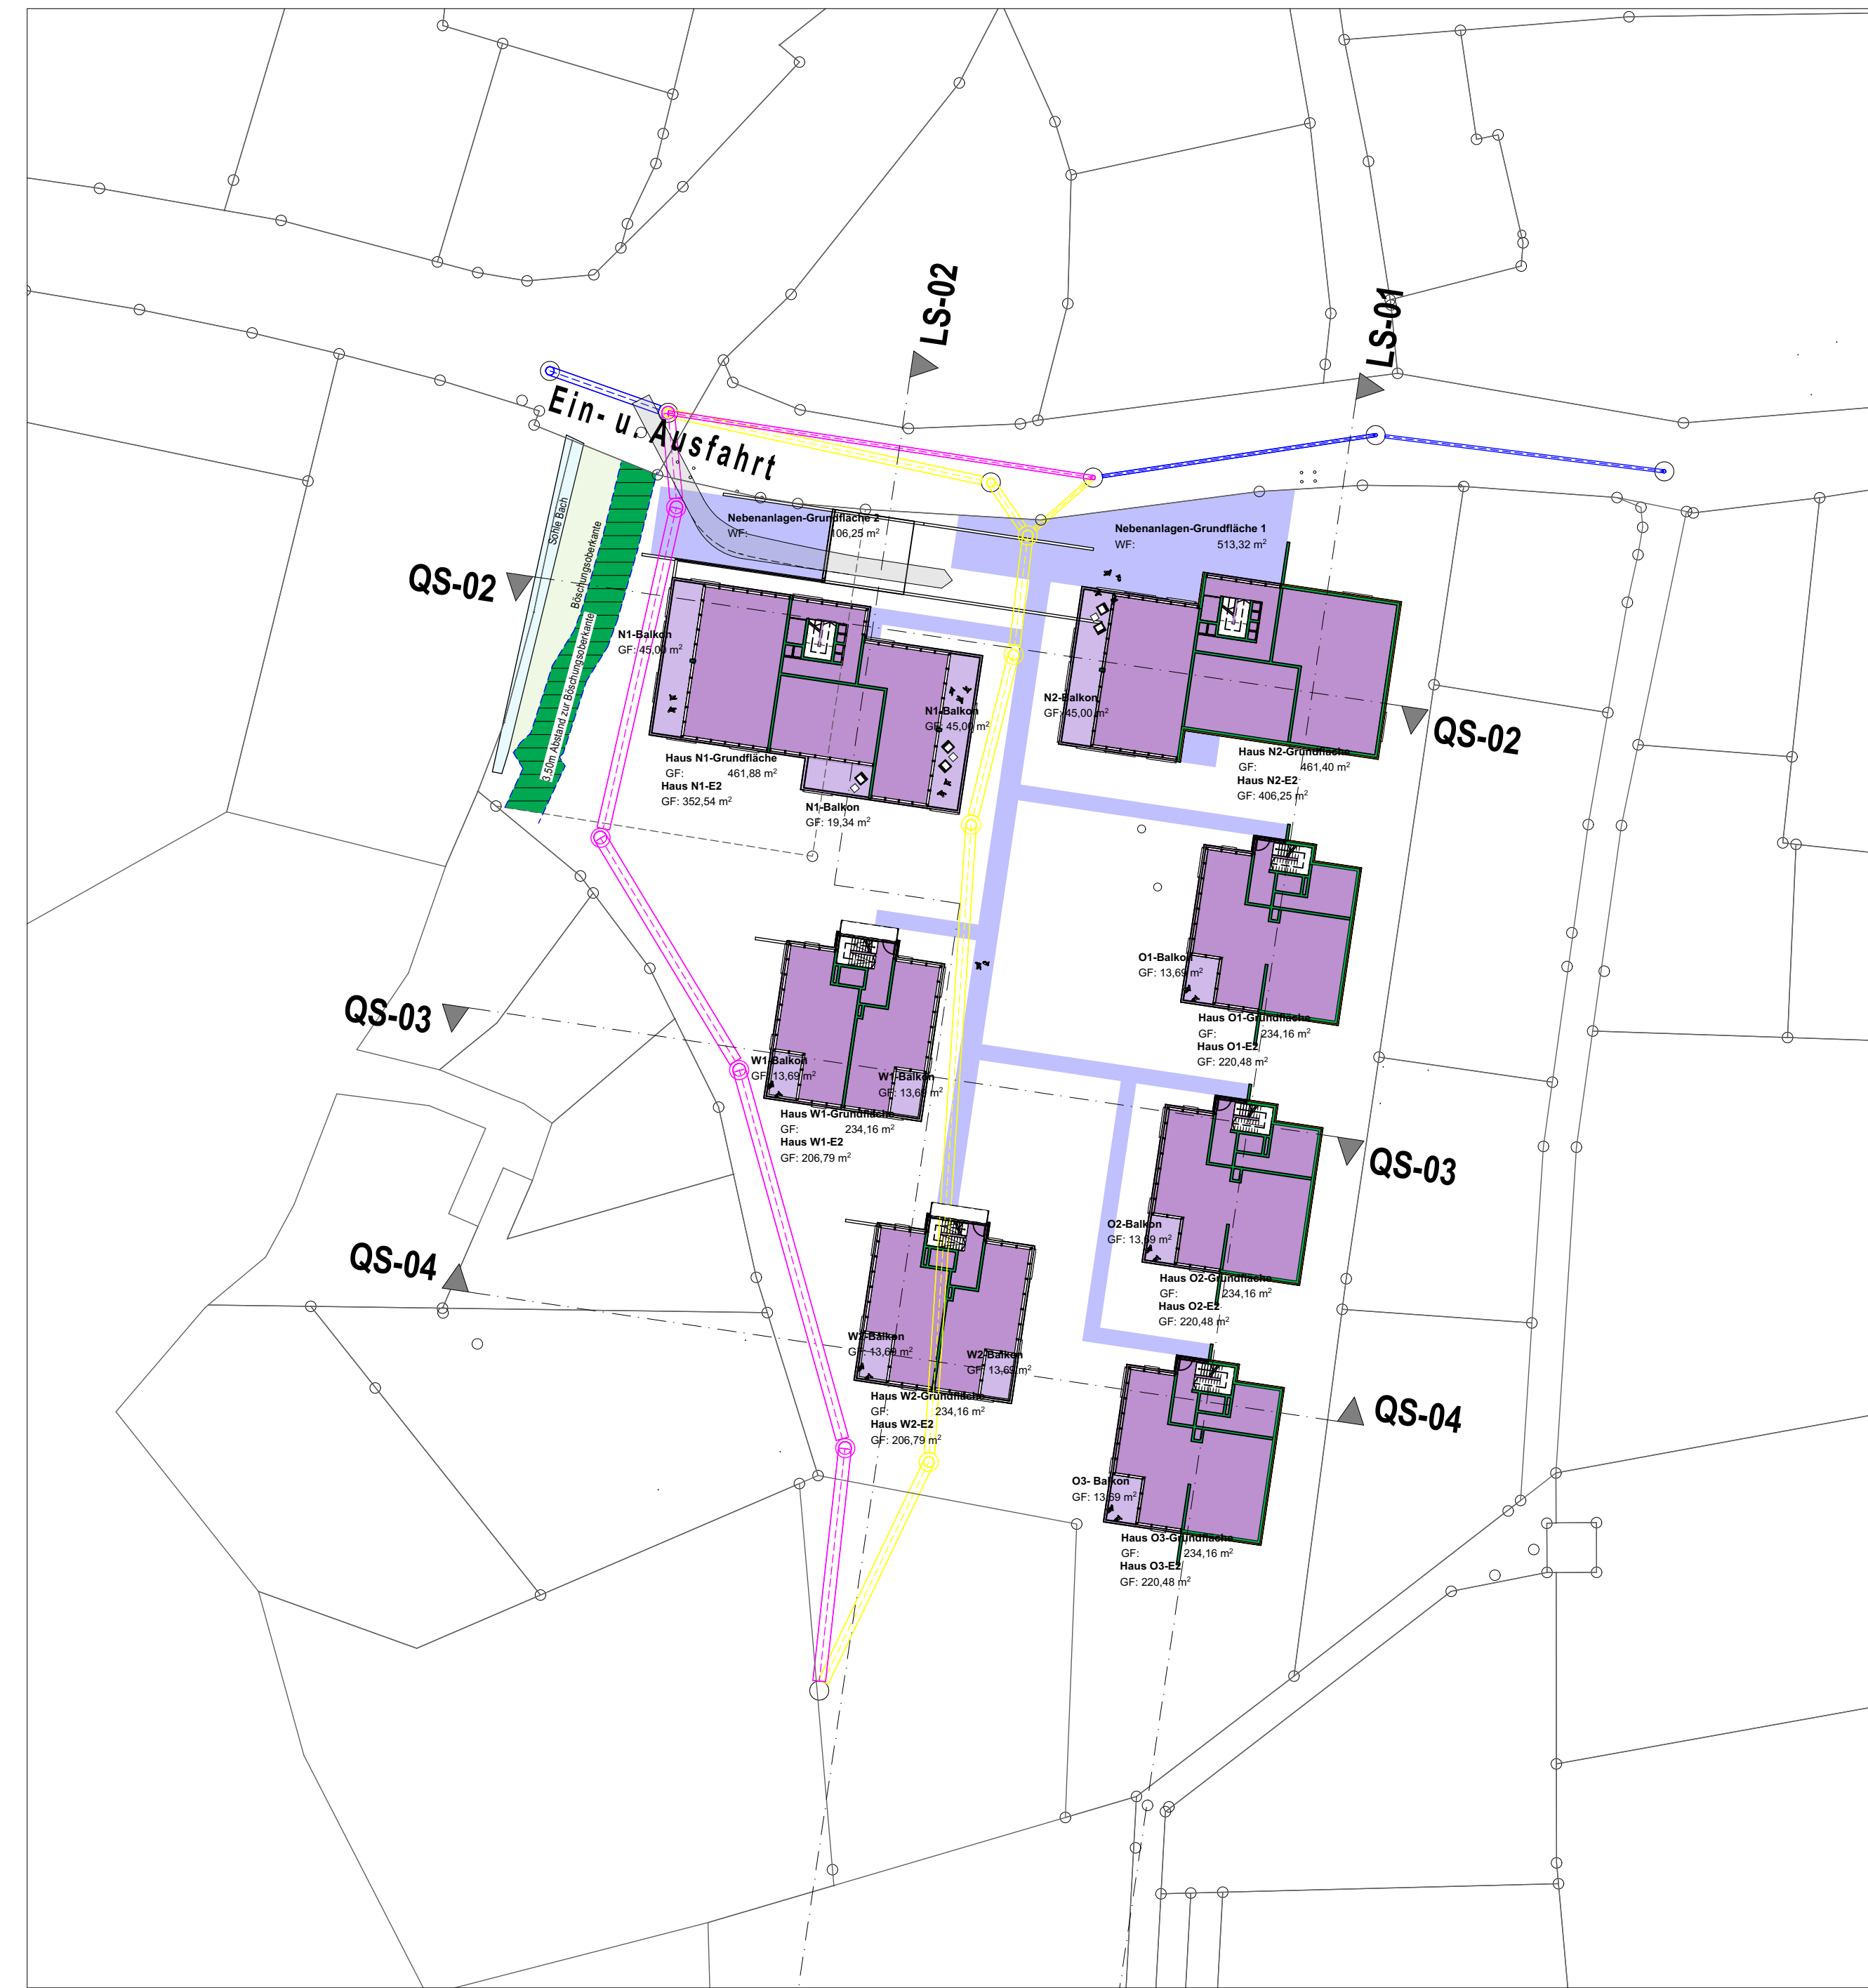

E0

1:500

E2

1:500

# "Alte Brennerei"

Vorentwurf 1-7

Neue Ortskernbebauung Haus 1-7  
Alte Poststraße  
88690 Uldingen-Mühlhofen

Bauherrschaft

Alte Brennerei GmbH u. CoKG  
Daimlerstraße 5  
88677 Markdorf

aufgestellt: 11.02.2020

E0+E2

VE.03

M 1:500