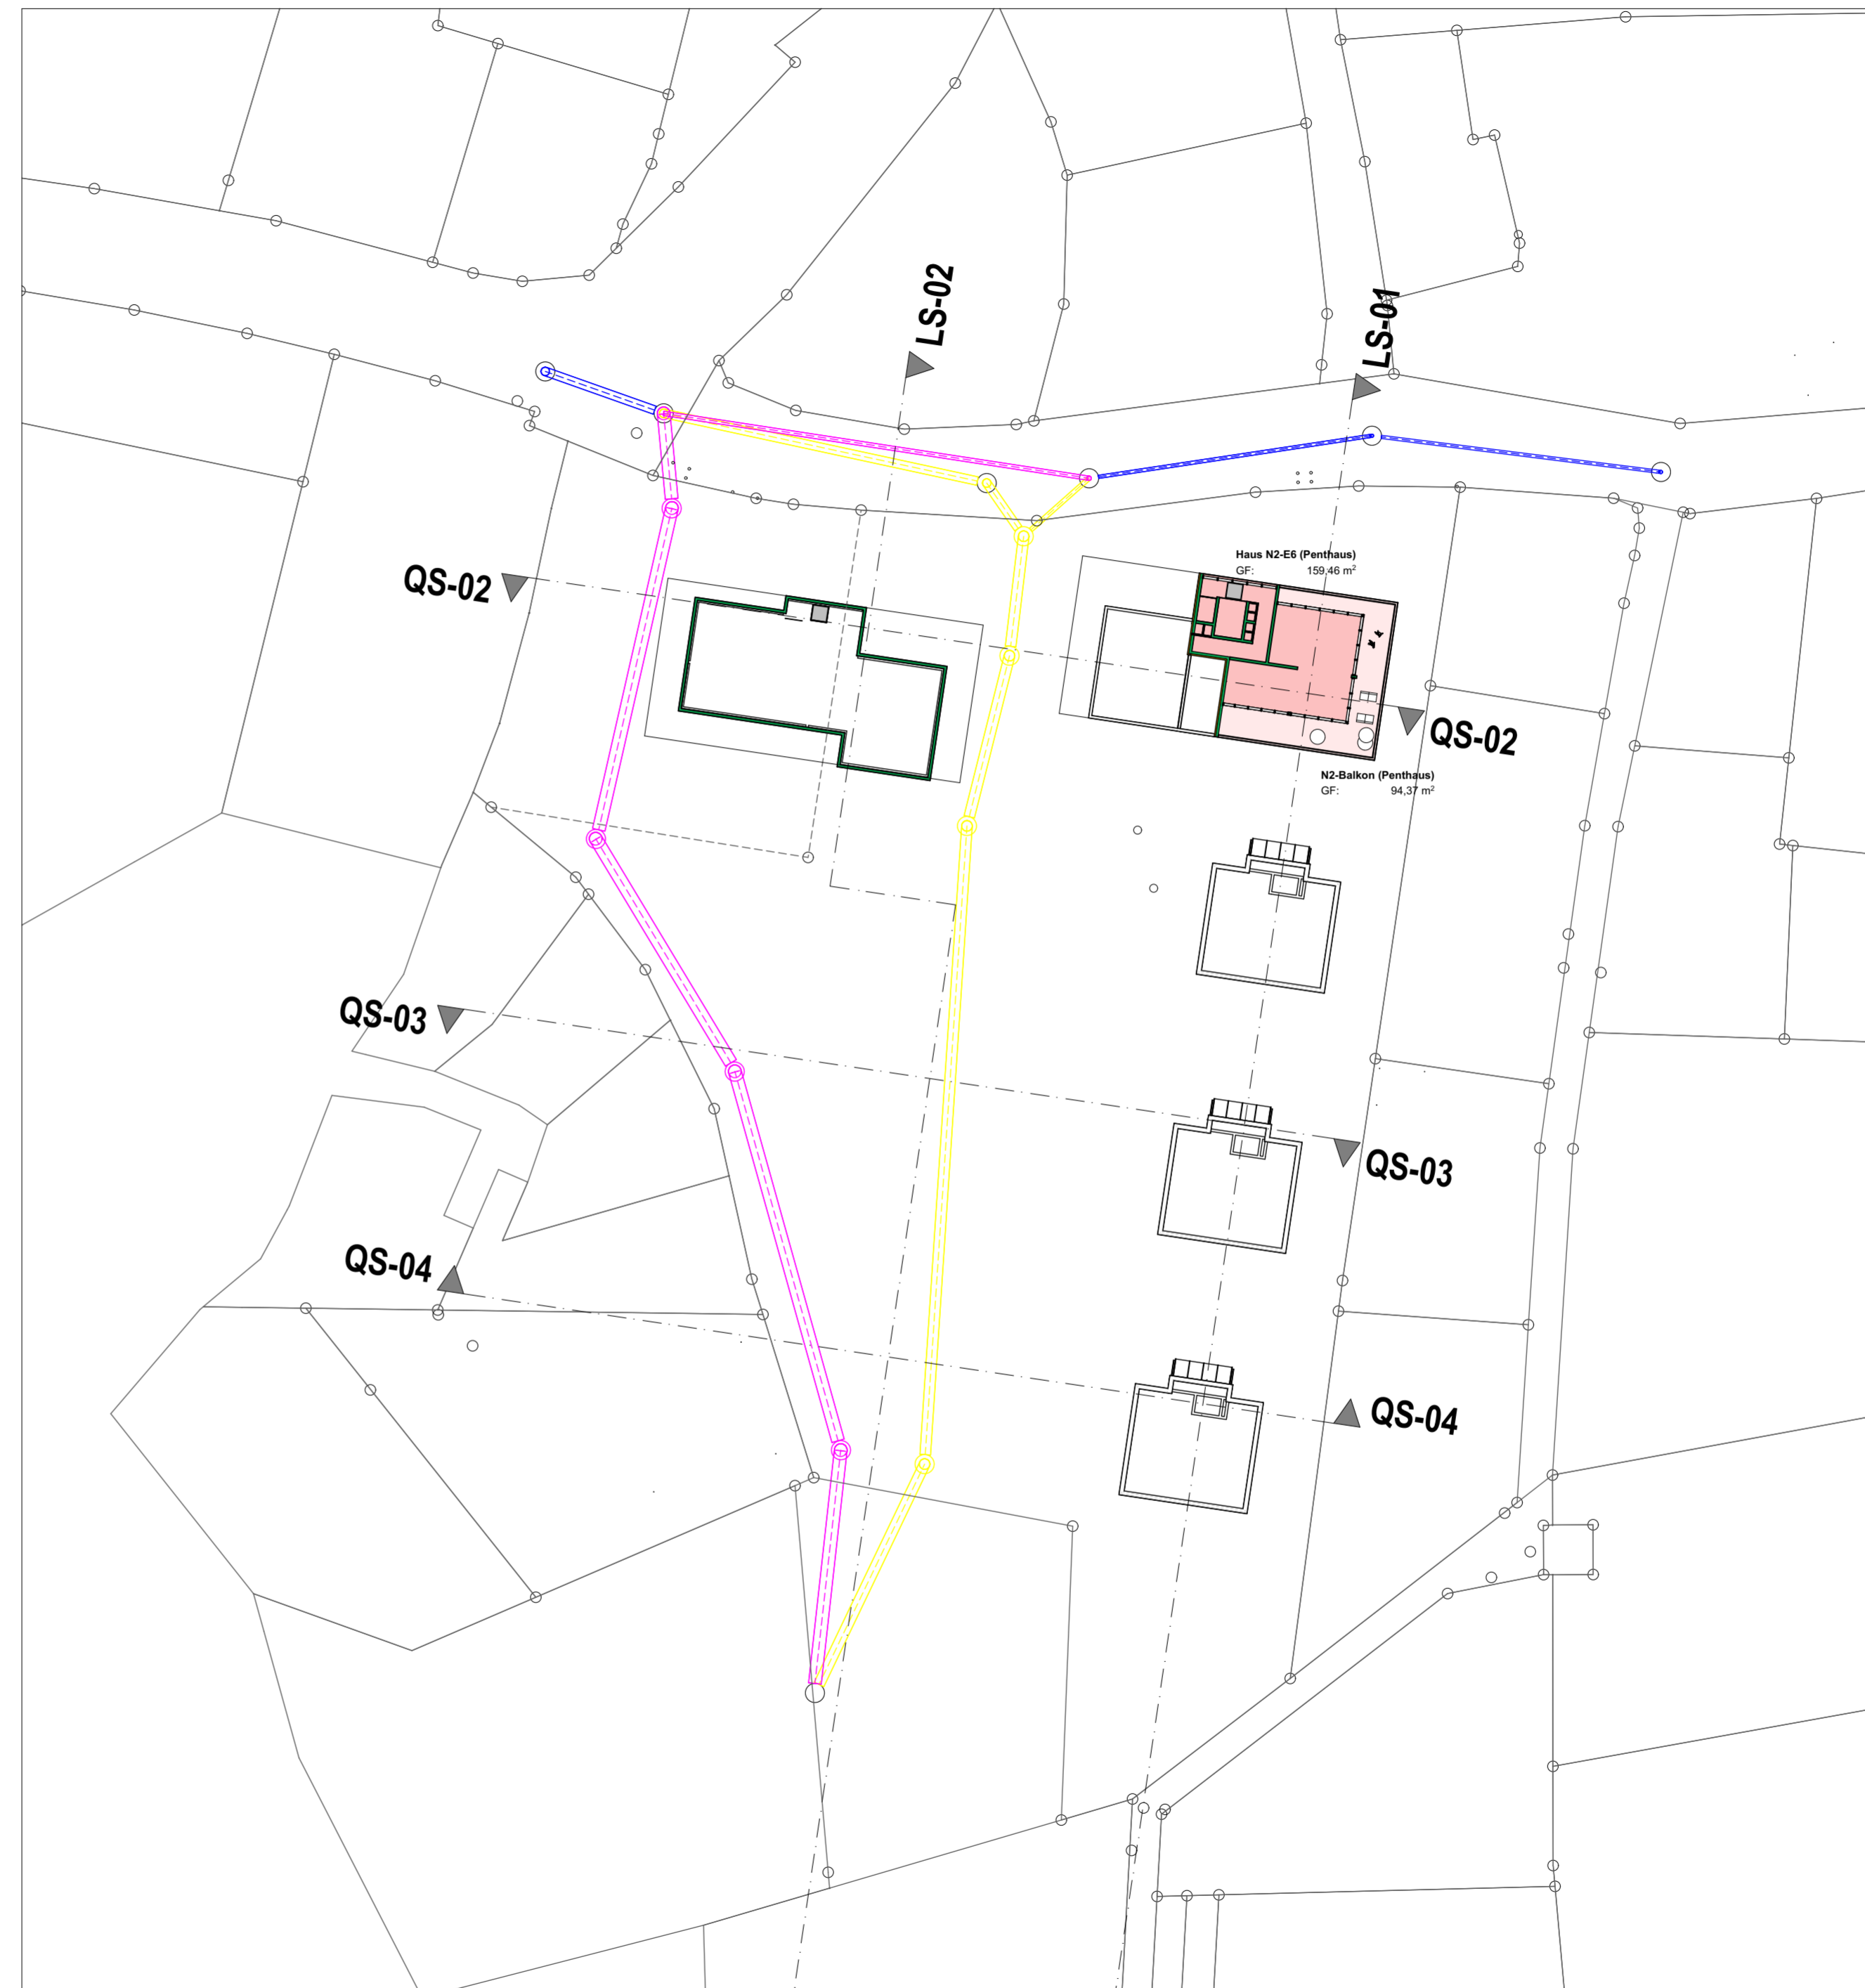

5.

E5

1:500

E6

1:500

"Alte Brennerei"

Vorentwurf 1-7

Neue Ortskernbebauung Haus 1-7
Alte Poststraße
88690 Uhlidingen-Mühlhofen

Bauherrschaft

Alte Brennerei GmbH u. CoKG
Daimlerstraße 5
88677 Markdorf

aufgestellt: 11.02.2020

E5+E6

VE.05

M 1:500