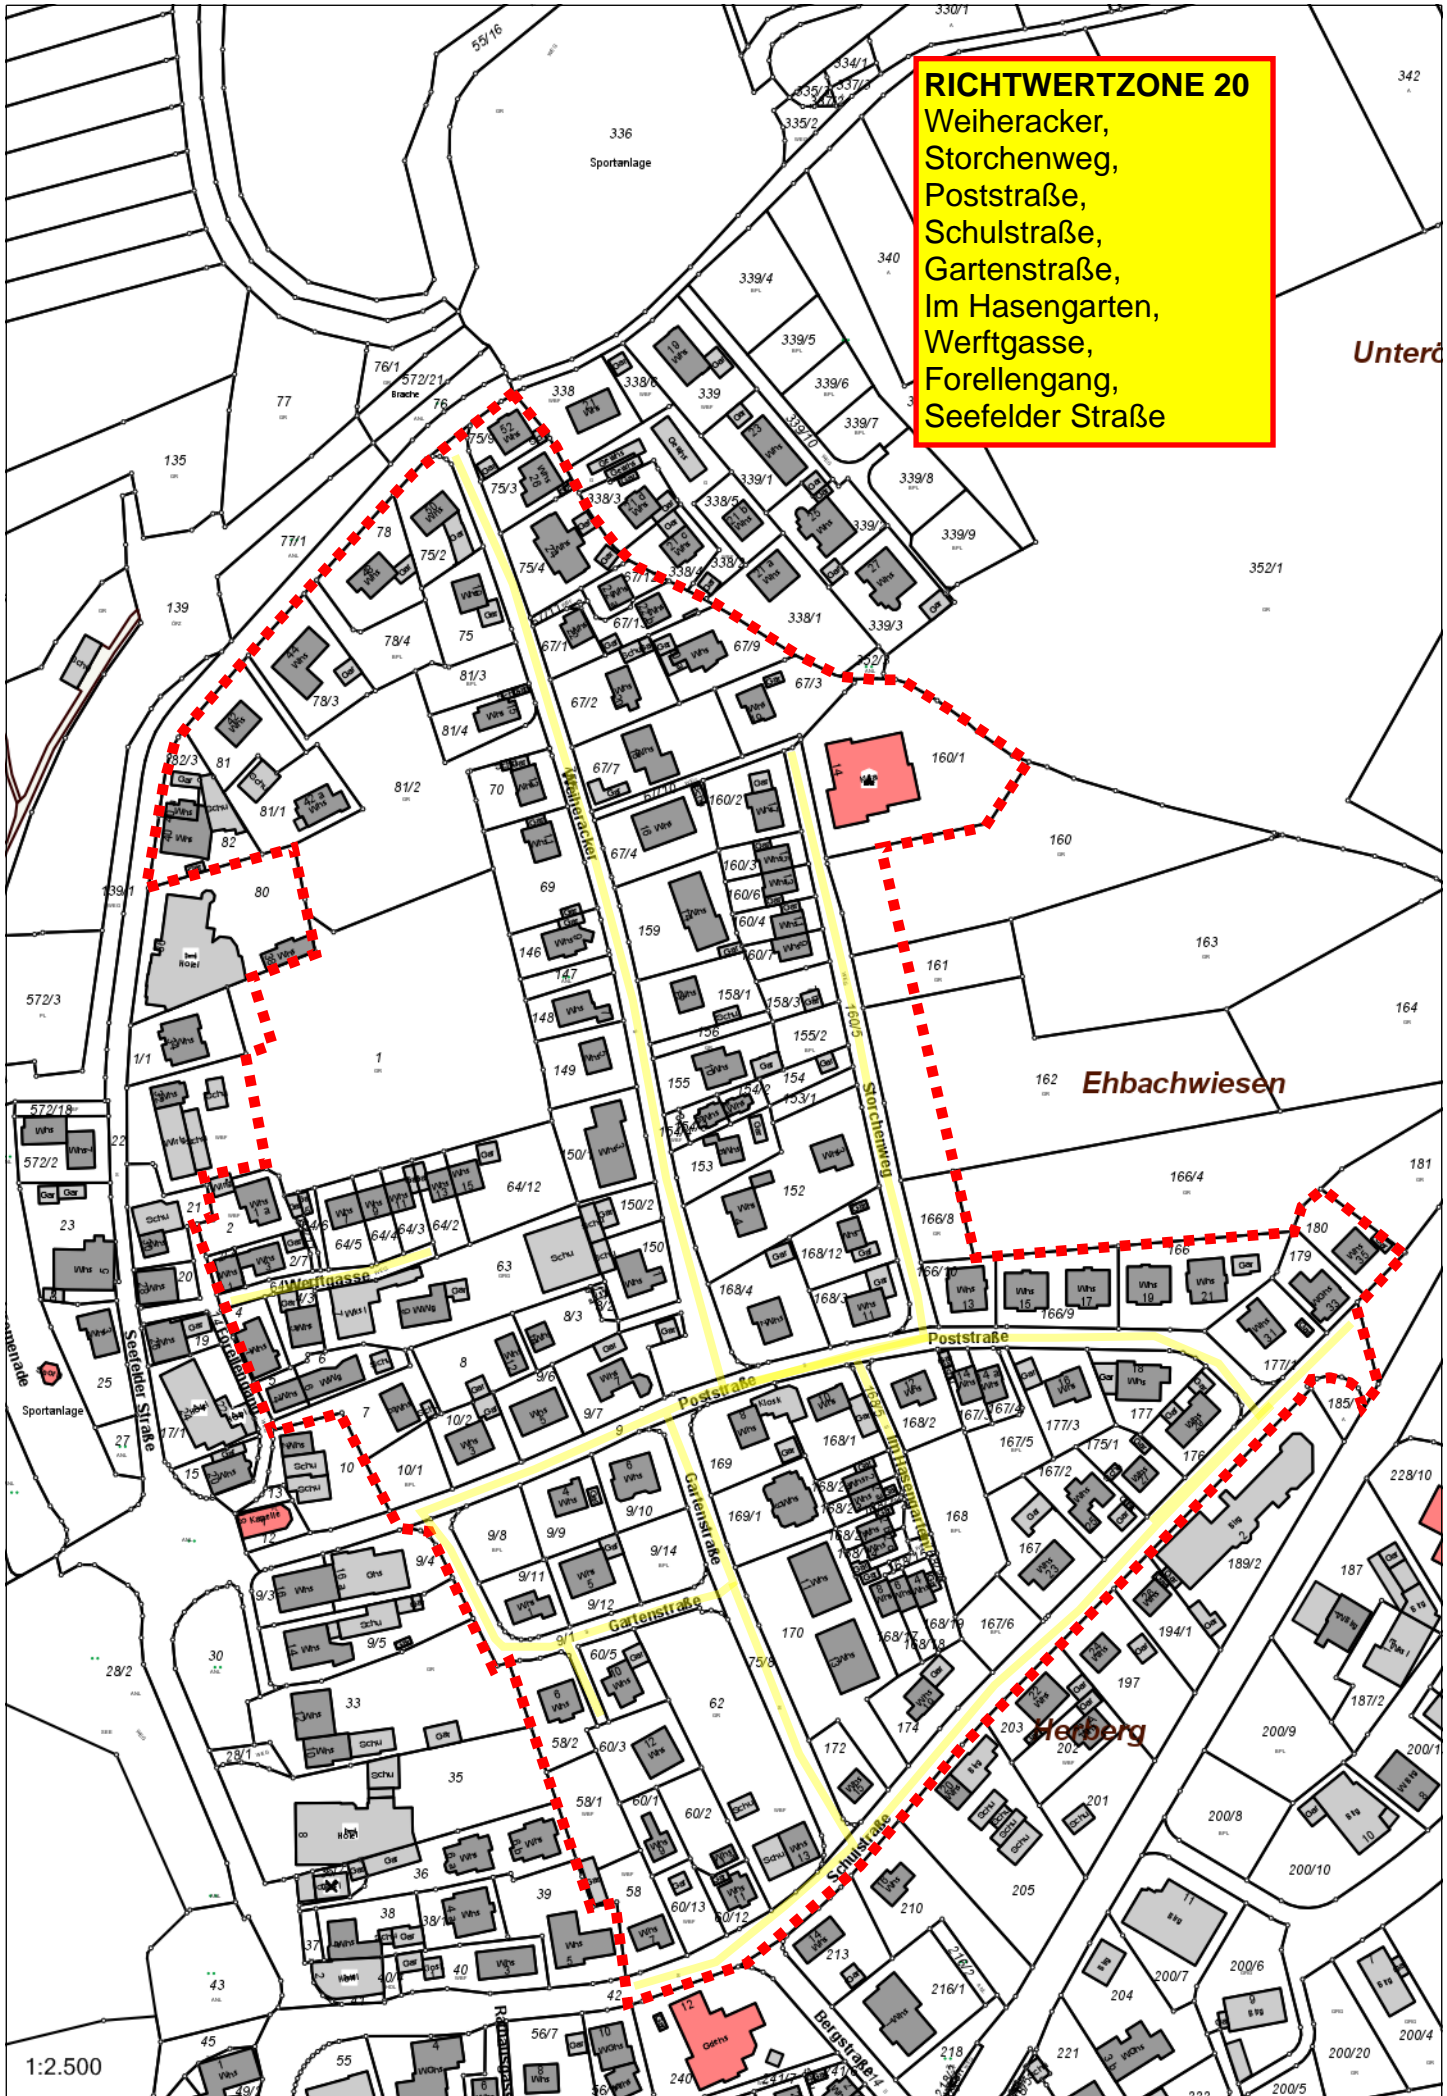

RICHTWERTZONE 20
Weiheracker,
Storchenweg,
Poststraße,
Schulstraße,
Gartenstraße,
Im Hasengarten,
Wertgasse,
Forellengang,
Seefeldler Straße

1:2.500